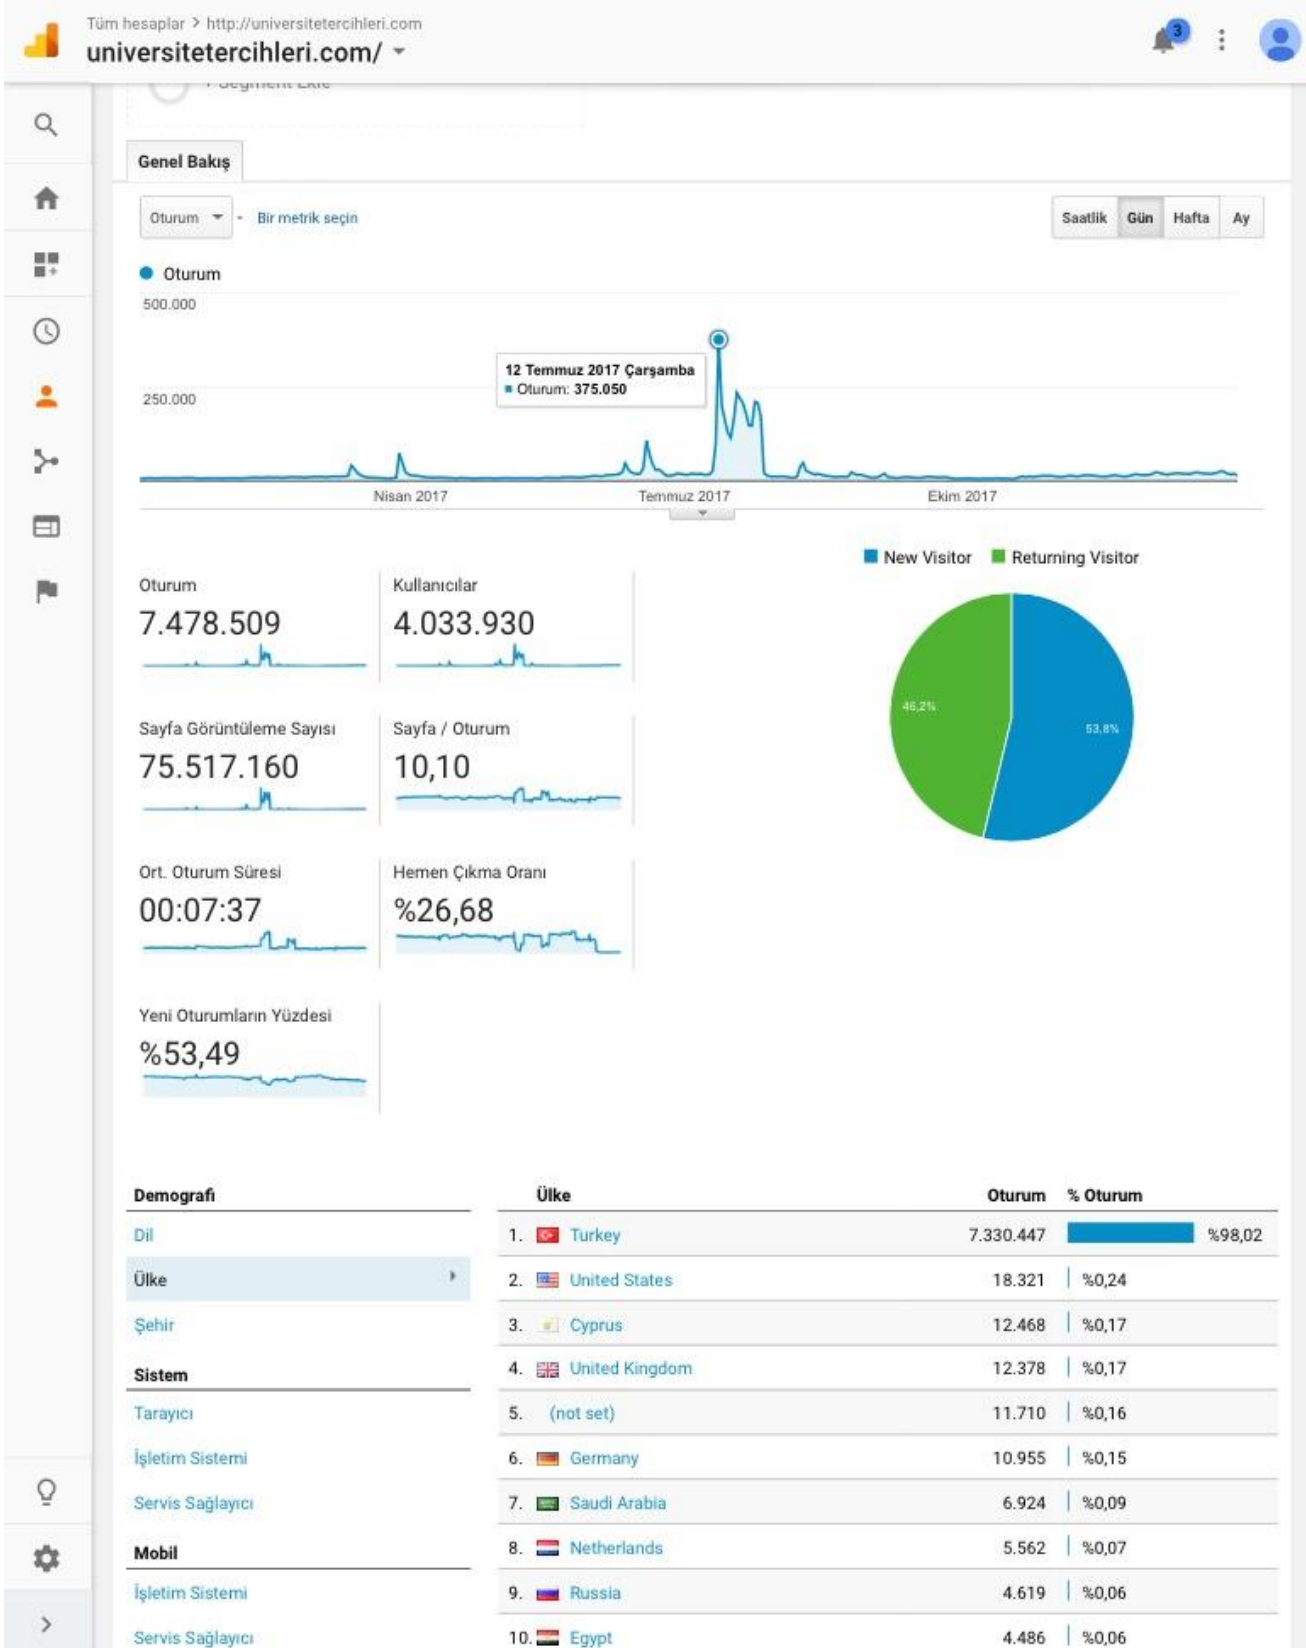

# 1 OCAK 2017 – 31 ARALIK 2017 DÖNEMİNDE **4 MİLYON 33 BİN KİŞİ** TARAFINDAN **7 MİLYON 478 BİN DEFA** ZİYARET EDİLDİK

## 1 OCAK 2017 – 31 ARALIK 2017 DÖNEMİNDE EN ÇOK ZİYARETİN GELDİĞİ İLK 10 ŞEHİR AŞAĞIDIR

## 1 OCAK 2017 – 31 ARALIK 2017 DÖNEMİNDE EN ÇOK ZİYARETİN GELDİĞİ İLK 10 ÜLKE AŞAĞIDIR

# 2017 ÜNİVERSİTE TERCİHLERİ DÖNEMİ İÇİNDEKİ 11 TEMMUZ – 26 TEMMUZ TARİHLERİ ARASINDA **1 MİLYON 490 BİN KİŞİ** TARAFINDAN **2 MİLYON 962 BİN DEFA** ZİYARET EDİLDİK

**\*\*\* BU KİŞİLER:  
ÜNİVERSİTE TERCİHİ YAPAN ADAYLAR, AİLELERİ VE  
REHBERLİK ÖĞRETMENLERİDİR**