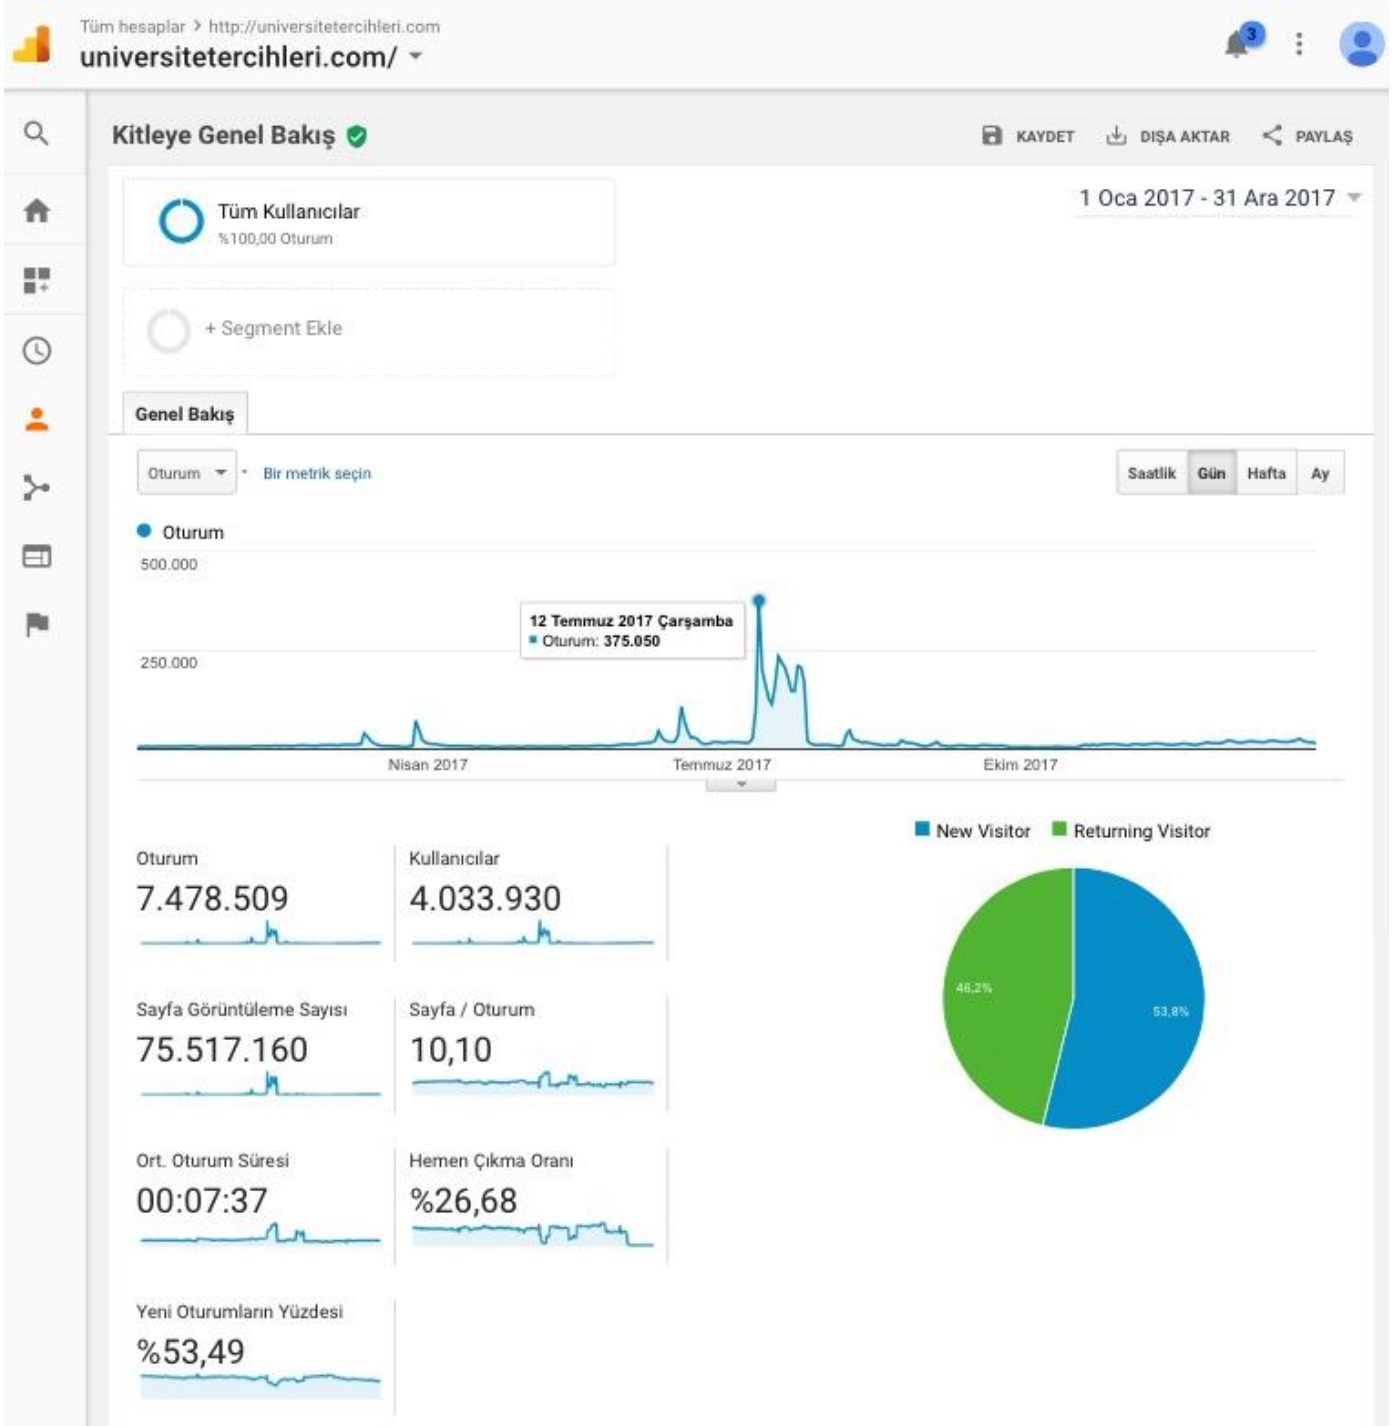

# 1 OCAK 2017 – 31 ARALIK 2017 DÖNEMİNDE **4 MİLYON 33 BİN KİŞİ** TARAFINDAN **7 MİLYON 478 BİN DEFA** ZİYARET EDİLDİK

## 1 OCAK 2017 – 31 ARALIK 2017 DÖNEMİNDE EN ÇOK ZİYARETİN GELDİĞİ İLK 10 ŞEHİR AŞAĞIDIR

## 1 OCAK 2017 – 31 ARALIK 2017 DÖNEMİNDE EN ÇOK ZİYARETİN GELDİĞİ İLK 10 ÜLKE AŞAĞIDIR

# 2017 ÜNİVERSİTE TERCİHLERİ DÖNEMİ İÇİNDEKİ 11 TEMMUZ – 26 TEMMUZ TARİHLERİ ARASINDA **1 MİLYON 490 BİN KİŞİ** TARAFINDAN **2 MİLYON 962 BİN DEFA** ZİYARET EDİLDİK

**\*\*\* BU KİŞİLER:  
ÜNİVERSİTE TERCİHİ YAPAN ADAYLAR, AİLELERİ VE  
REHBERLİK ÖĞRETMENLERİDİR**