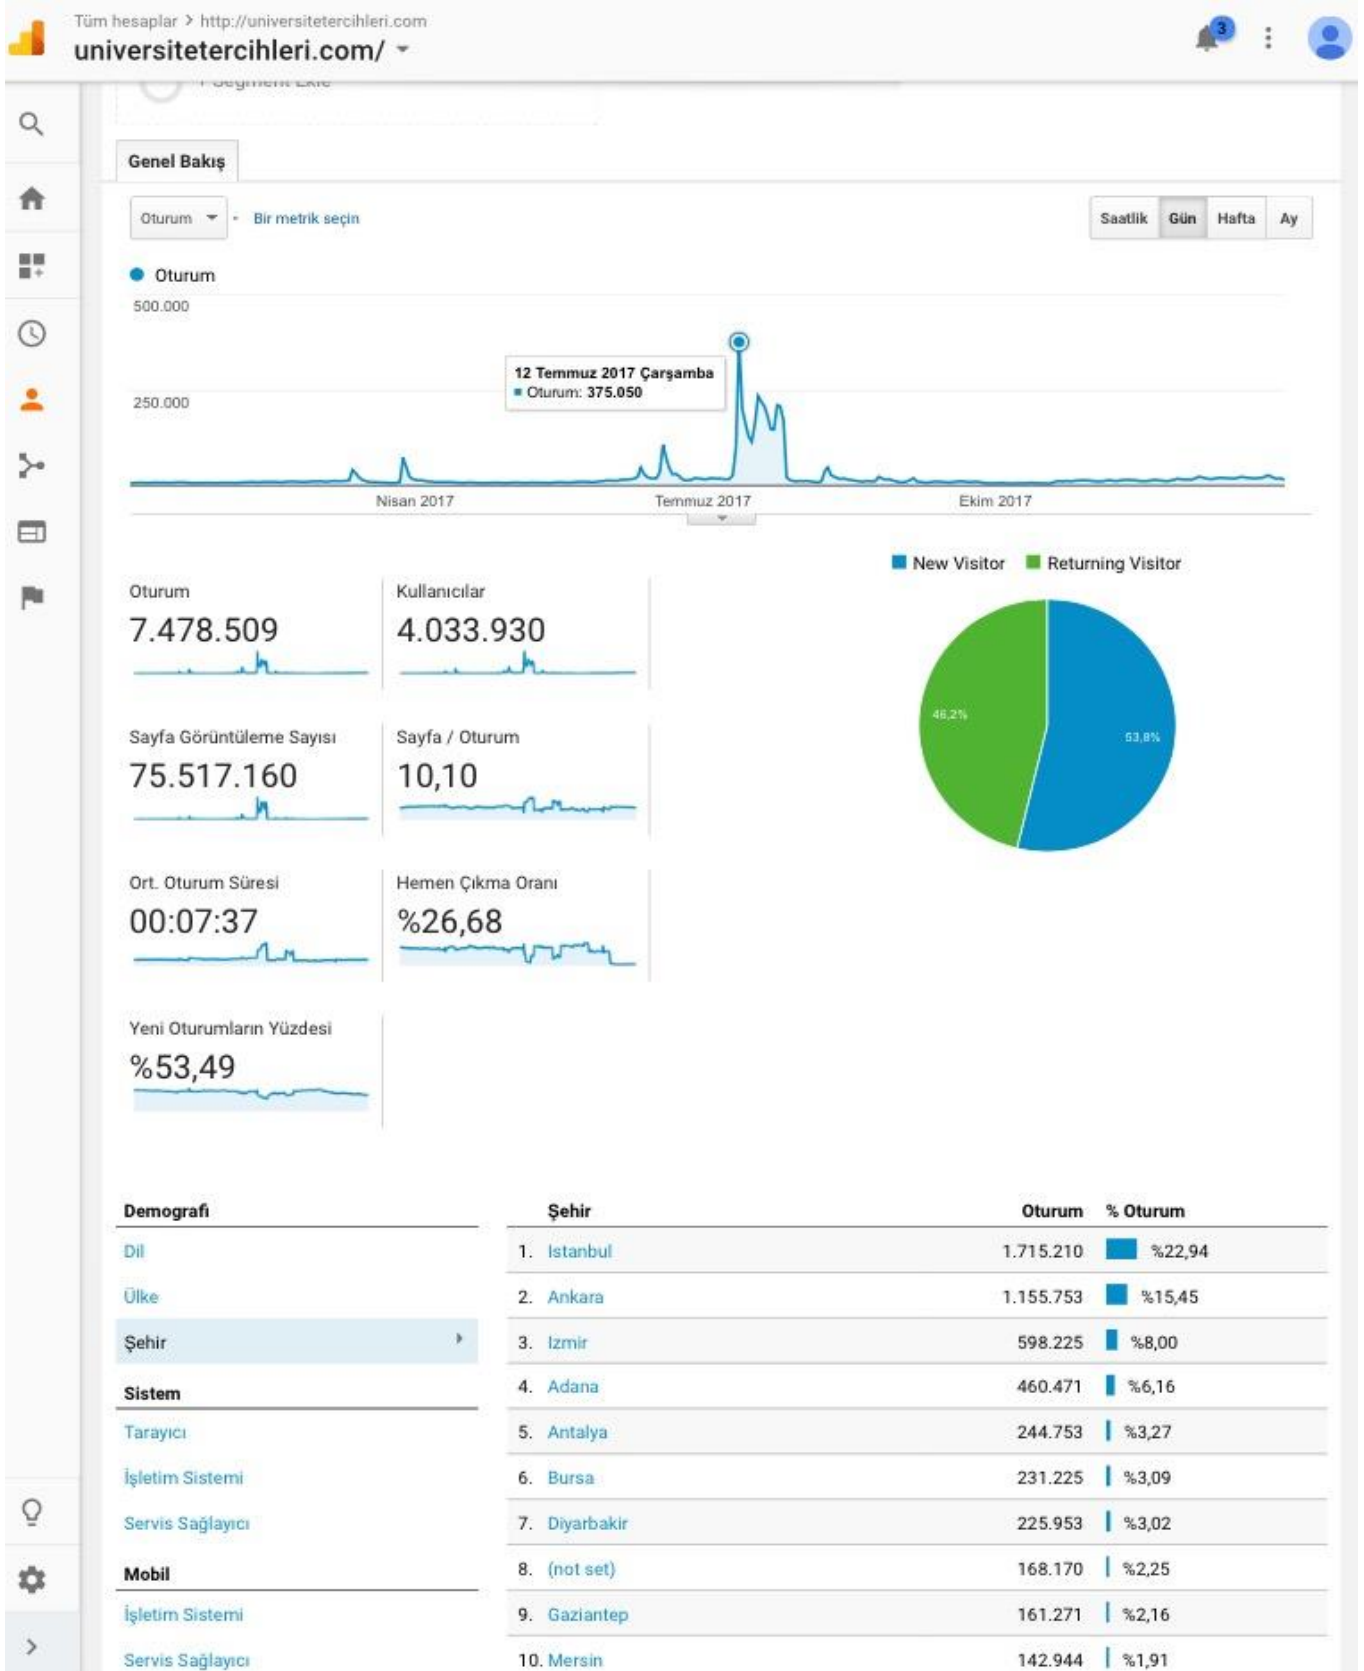

# 1 OCAK 2017 – 31 ARALIK 2017 DÖNEMİNDE **4 MİLYON 33 BİN KİŞİ** TARAFINDAN **7 MİLYON 478 BİN DEFA** ZİYARET EDİLDİK

## 1 OCAK 2017 – 31 ARALIK 2017 DÖNEMİNDE EN ÇOK ZİYARETİN GELDİĞİ İLK 10 ŞEHİR AŞAĞIDIR

## 1 OCAK 2017 – 31 ARALIK 2017 DÖNEMİNDE EN ÇOK ZİYARETİN GELDİĞİ İLK 10 ÜLKE AŞAĞIDIR

# 2017 ÜNİVERSİTE TERCİHLERİ DÖNEMİ İÇİNDEKİ 11 TEMMUZ – 26 TEMMUZ TARİHLERİ ARASINDA **1 MİLYON 490 BİN KİŞİ** TARAFINDAN **2 MİLYON 962 BİN DEFA** ZİYARET EDİLDİK

**\*\*\* BU KİŞİLER:  
ÜNİVERSİTE TERCİHİ YAPAN ADAYLAR, AİLELERİ VE  
REHBERLİK ÖĞRETMENLERİDİR**