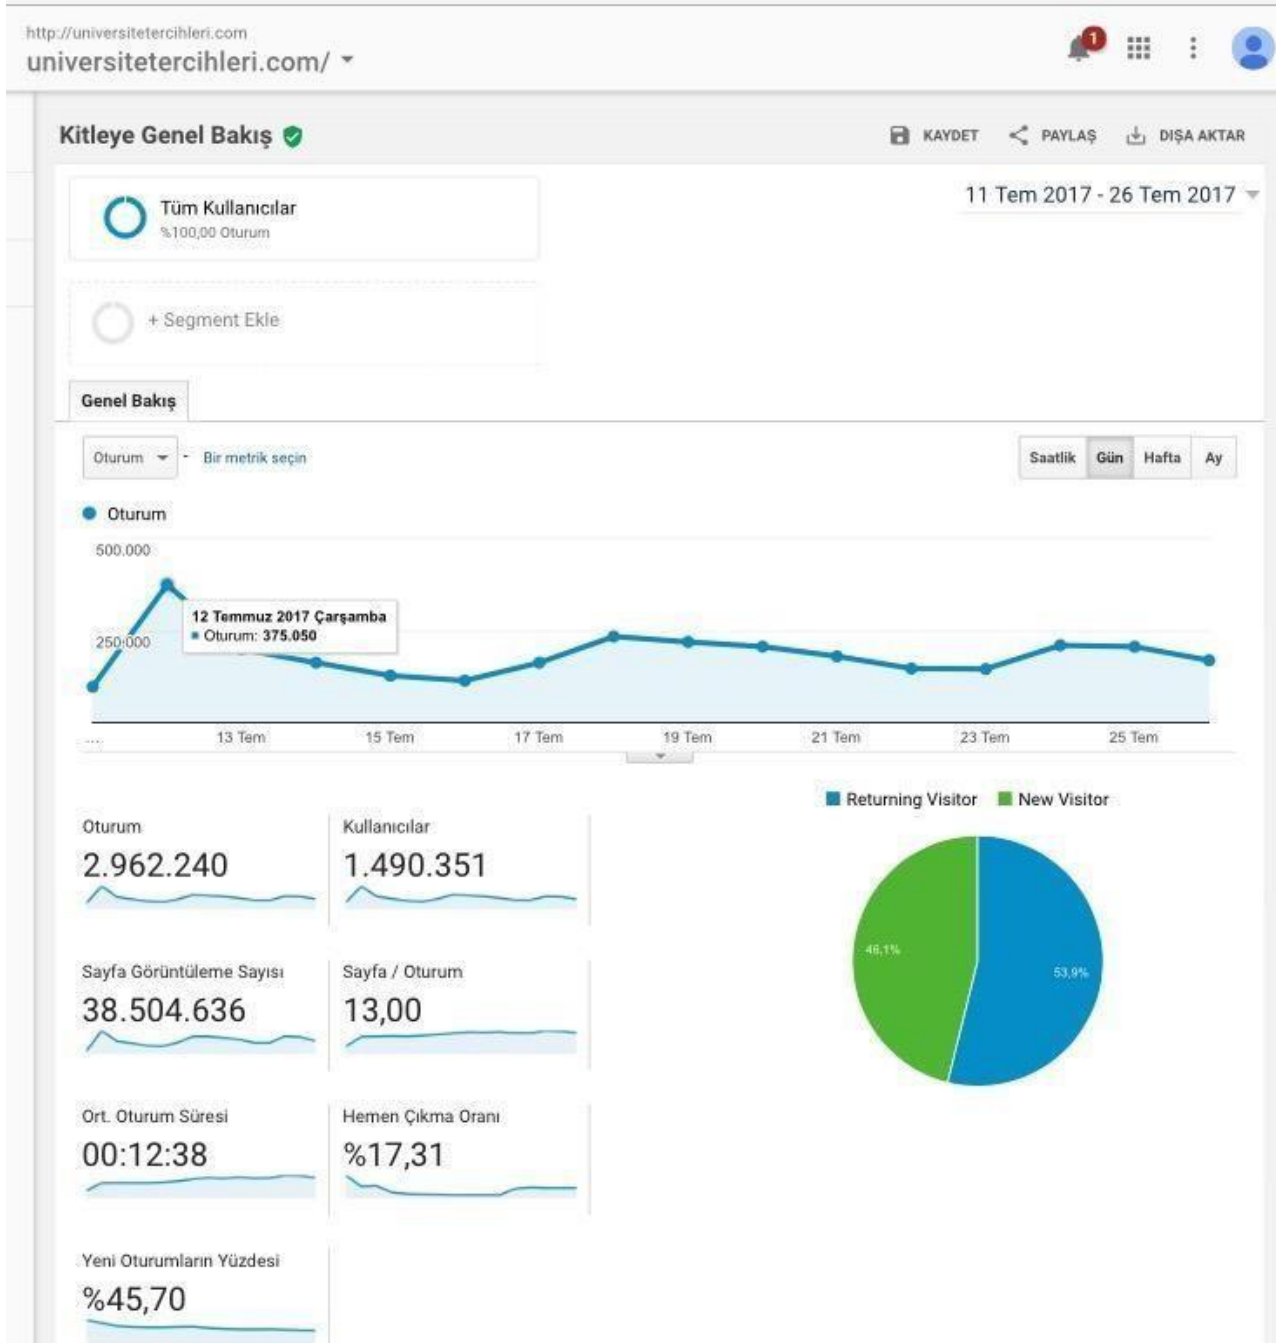

# 1 OCAK 2017 – 31 ARALIK 2017 DÖNEMİNDE **4 MİLYON 33 BİN KİŞİ** TARAFINDAN **7 MİLYON 478 BİN DEFA** ZİYARET EDİLDİK

## 1 OCAK 2017 – 31 ARALIK 2017 DÖNEMİNDE EN ÇOK ZİYARETİN GELDİĞİ İLK 10 ŞEHİR AŞAĞIDIR

## 1 OCAK 2017 – 31 ARALIK 2017 DÖNEMİNDE EN ÇOK ZİYARETİN GELDİĞİ İLK 10 ÜLKE AŞAĞIDIR

# 2017 ÜNİVERSİTE TERCİHLERİ DÖNEMİ İÇİNDEKİ 11 TEMMUZ – 26 TEMMUZ TARİHLERİ ARASINDA **1 MİLYON 490 BİN KİŞİ** TARAFINDAN **2 MİLYON 962 BİN DEFA** ZİYARET EDİLDİK

**\*\*\* BU KİŞİLER:  
ÜNİVERSİTE TERCİHİ YAPAN ADAYLAR, AİLELERİ VE  
REHBERLİK ÖĞRETMENLERİDİR**