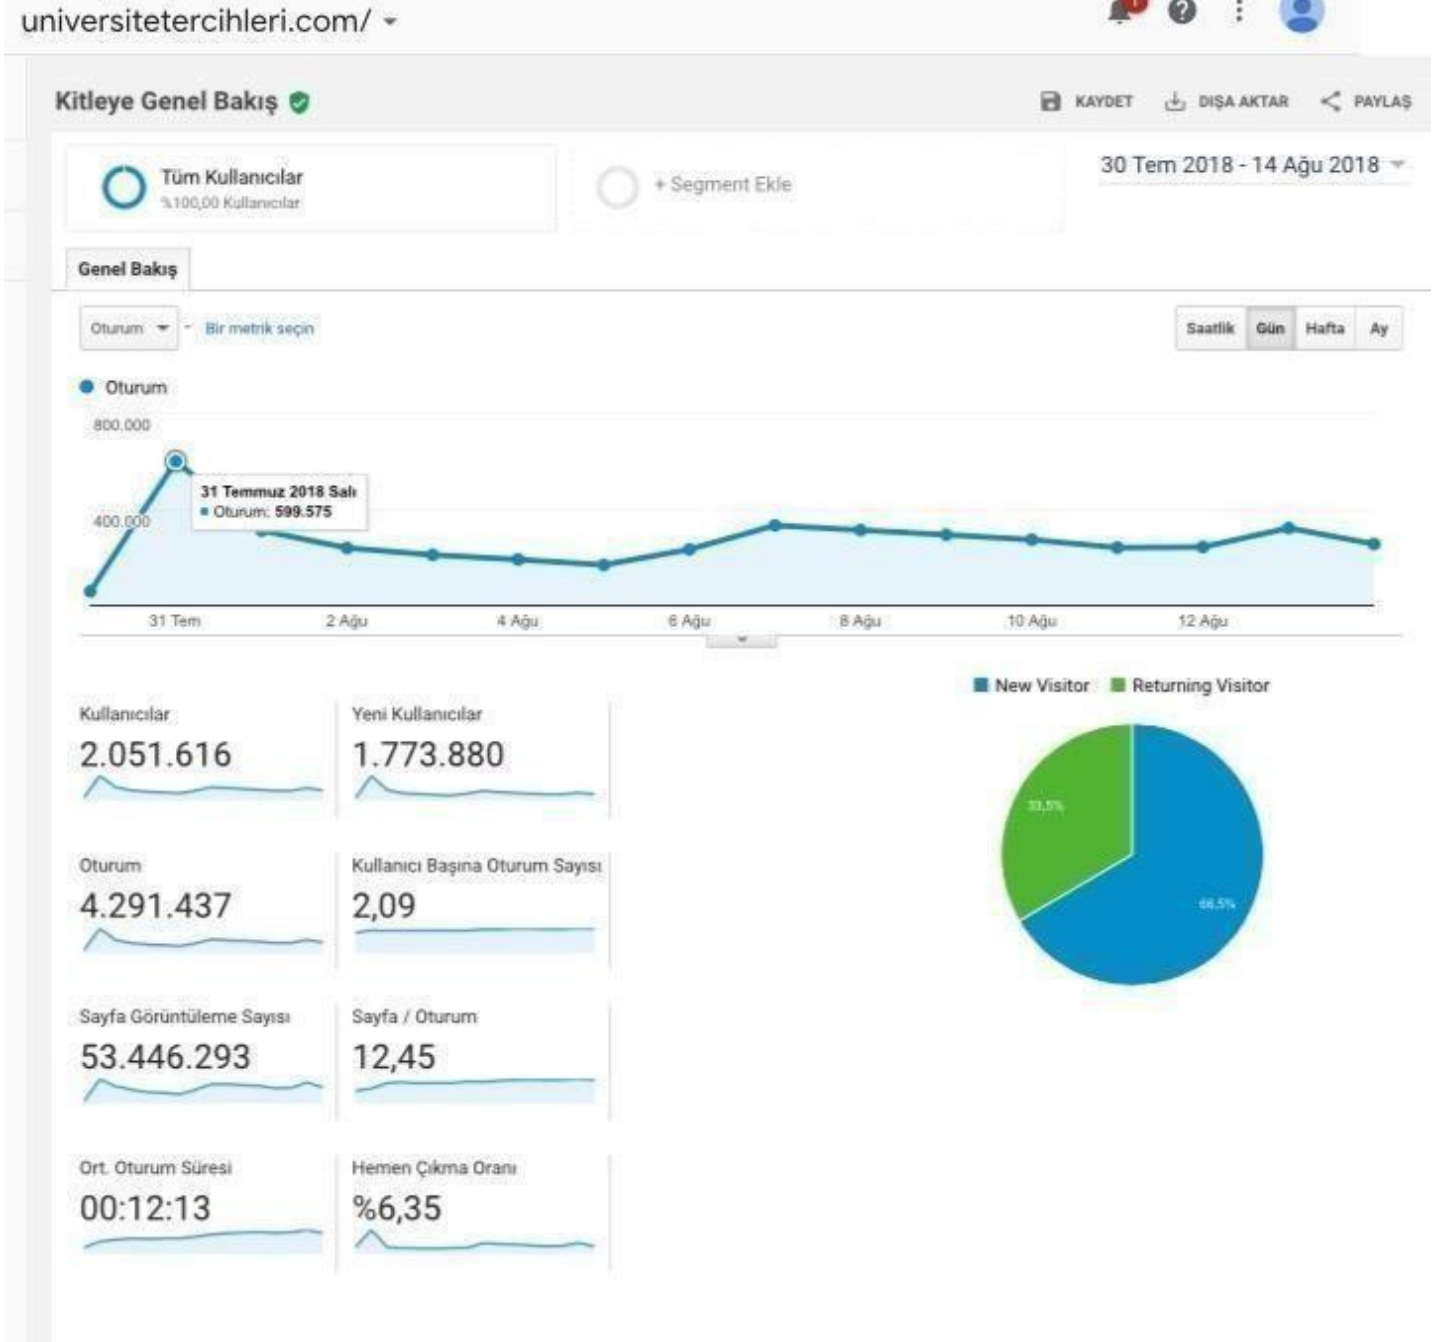

UniversiteTercihleri.com
EducationInTurkey.org

2018 YILI BÜTÜNÜNDE
7 MİLYON 80 BİN KİŞİ (KULLANICI) TARAFINDAN
16 MİLYON 416 BİN DEFA ZİYARET (OTURUM) EDİLDİK.
EN FAZLA ZİYARETİN GELDİĞİ İLK 10 ŞEHİR AŞAĞIDADIR.

UniversiteTercihleri.com
EducationInTurkey.org

2018 ÜNİVERSİTE TERCİHLERİ DÖNEMİNDE
(30 TEMMUZ – 14 AĞUSTOS TARİHLERİ ARASINDA)
2 MİLYON 51 BİN KİŞİ TARAFINDAN
4 MİLYON 291 BİN DEFA ZİYARET EDİLDİK

BU KİŞİLER
ÜNİVERSİTE TERCİHİ YAPAN ADAYLAR, AİLELERİ VE
REHBERLİK ÖĞRETMENLERİDİR...

UniversiteTercihleri.com
EducationInTurkey.org

2018 – 2019 YILLARI İLK 2 AYLIK DÖNEM KIYASLAMASINDA;
KULLANICI SAYIMIZ % 30.5, ZİYARET SAYIMIZ % 34 ARTTI.

BU ORANLAR 2019 YILI BÜTÜNÜ İÇİN BAZ ALINIRSA;
2019 YILINDA **TOPLAM KULLANICIMIZ 9.3 MİLYON KİŞİ, BU KİŞİLERİN
TOPLAM ZİYARETLERİ DE EN AZ 22.1 MİLYON OTURUM OLACAKTIR.**

■ New Visitor ■ Returning Visitor

01.Oca.2019 - 25.Şub.2019

01.Oca.2018 - 25.Şub.2018