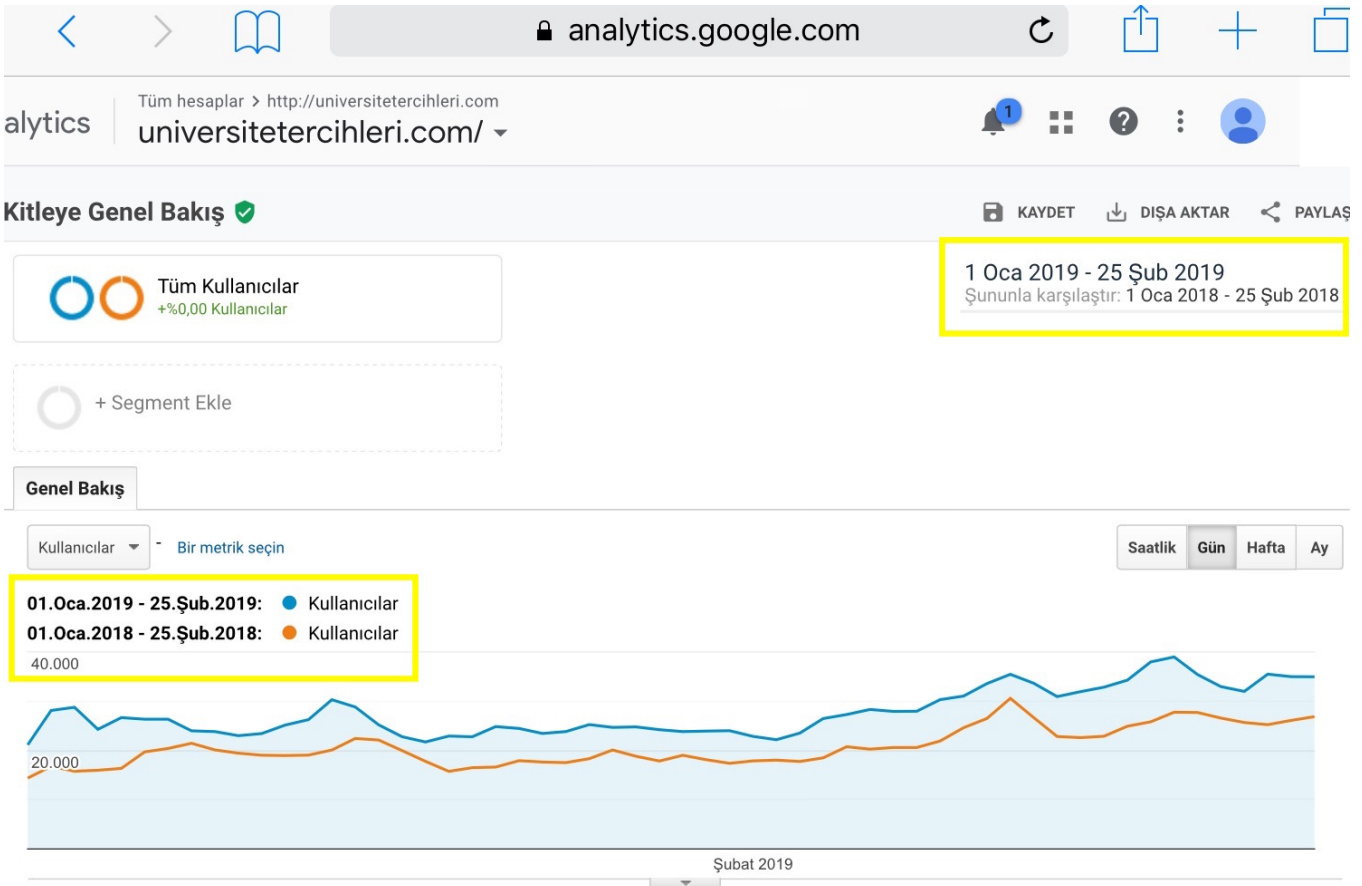

UniversiteTercihleri.com
EducationInTurkey.org

2018 YILI BÜTÜNÜNDE
7 MİLYON 80 BİN KİŞİ (KULLANICI) TARAFINDAN
16 MİLYON 416 BİN DEFA ZİYARET (OTURUM) EDİLDİK.
EN FAZLA ZİYARETİN GELDİĞİ İLK 10 ŞEHİR AŞAĞIDADIR.

UniversiteTercihleri.com
EducationInTurkey.org

2018 ÜNİVERSİTE TERCİHLERİ DÖNEMİNDE
(30 TEMMUZ – 14 AĞUSTOS TARİHLERİ ARASINDA)
2 MİLYON 51 BİN KİŞİ TARAFINDAN
4 MİLYON 291 BİN DEFA ZİYARET EDİLDİK

BU KİŞİLER
ÜNİVERSİTE TERCİHİ YAPAN ADAYLAR, AİLELERİ VE
REHBERLİK ÖĞRETMENLERİDİR...

UniversiteTercihleri.com
EducationInTurkey.org

2018 – 2019 YILLARI İLK 2 AYLIK DÖNEM KIYASLAMASINDA;
KULLANICI SAYIMIZ % 30.5, ZİYARET SAYIMIZ % 34 ARTTI.

BU ORANLAR 2019 YILI BÜTÜNÜ İÇİN BAZ ALINIRSA;
2019 YILINDA **TOPLAM KULLANICIMIZ 9.3 MİLYON KİŞİ, BU KİŞİLERİN
TOPLAM ZİYARETLERİ DE EN AZ 22.1 MİLYON OTURUM OLACAKTIR.**

■ New Visitor ■ Returning Visitor

01.Oca.2019 - 25.Şub.2019

01.Oca.2018 - 25.Şub.2018