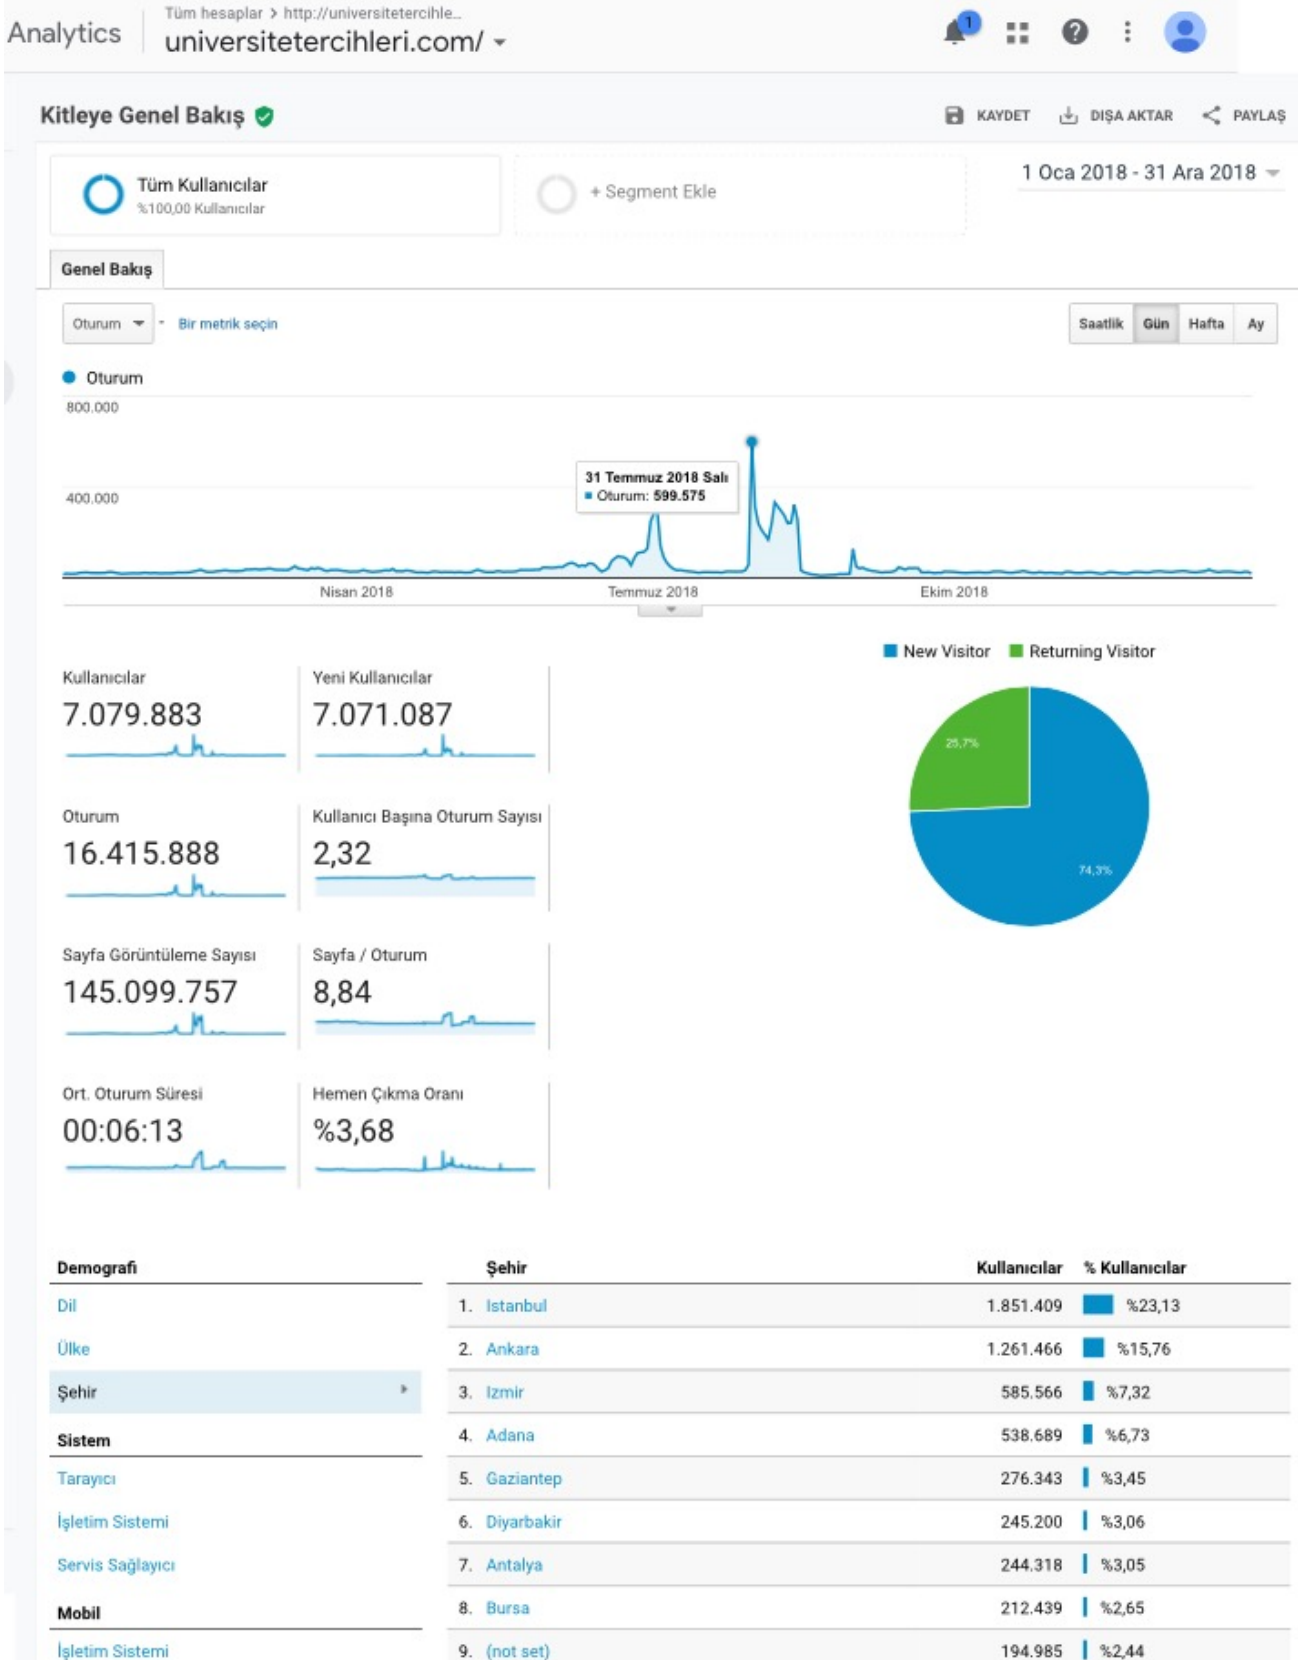

UniversiteTercihleri.com
EducationInTurkey.org

2018 YILI BÜTÜNÜNDE
7 MİLYON 80 BİN KİŞİ (KULLANICI) TARAFINDAN
16 MİLYON 416 BİN DEFA ZİYARET (OTURUM) EDİLDİK.
EN FAZLA ZİYARETİN GELDİĞİ İLK 10 ŞEHİR AŞAĞIDADIR.

UniversiteTercihleri.com
EducationInTurkey.org

2018 ÜNİVERSİTE TERCİHLERİ DÖNEMİNDE
(30 TEMMUZ – 14 AĞUSTOS TARİHLERİ ARASINDA)
2 MİLYON 51 BİN KİŞİ TARAFINDAN
4 MİLYON 291 BİN DEFA ZİYARET EDİLDİK

BU KİŞİLER
ÜNİVERSİTE TERCİHİ YAPAN ADAYLAR, AİLELERİ VE
REHBERLİK ÖĞRETMENLERİDİR...

UniversiteTercihleri.com
EducationInTurkey.org

2018 – 2019 YILLARI İLK 2 AYLIK DÖNEM KIYASLAMASINDA;
KULLANICI SAYIMIZ % 30.5, ZİYARET SAYIMIZ % 34 ARTTI.

BU ORANLAR 2019 YILI BÜTÜNÜ İÇİN BAZ ALINIRSA;
2019 YILINDA **TOPLAM KULLANICIMIZ 9.3 MİLYON KİŞİ, BU KİŞİLERİN
TOPLAM ZİYARETLERİ DE EN AZ 22.1 MİLYON OTURUM OLACAKTIR.**

■ New Visitor ■ Returning Visitor

01.Oca.2019 - 25.Şub.2019

01.Oca.2018 - 25.Şub.2018