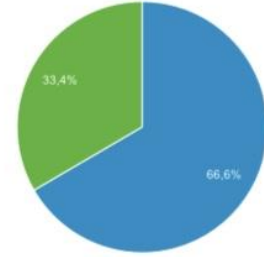

#### Oturum

Kullanıcılar  
2.367.023

Yeni Kullanıcılar  
2.011.354

Oturum  
4.942.744

Kullanıcı Başına Oturum Sayısı  
2,09

Sayfa Görüntüleme Sayısı  
56.175.404

Sayfa / Oturum  
11,37

Ort. Oturum Süresi  
00:11:26

Hemen Çıkma Oranı  
%27,87

New Visitor Returning Visitor